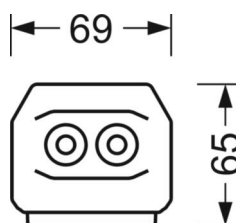

## Оптика

Оснастка	LED, цветопередача/оттенок света CRI ≥ 80 / 4000K
Допуск для координаты цветности (MacAdam)	3SDCM
Фотобиологическая безопасность (светильник)	RG1
Номинальный световой поток	8196lm
Срок службы LED	50000h L80/B10 (Tq 35°C)
светоотдача светильников	154lm/W
Угол излучения	95° (C0) / 95° (C90)
UGR поп./вдоль	21.0 / 21.5

## DEEP-LINK

<https://www.regiolum.de/ru/article/19417004030>

Ссылка	LED 8000lm 840
ηLB	100 %
Φ ↓/↑	98 % / 2 %
UGR поп./вдоль	21.0 / 21.5

**Механика**

цвет корпуса	белый стандартный для электротехники RAL 9016
размеры (LxWxH/DxH)	1531mm x 55mm x 33mm
вес (нетто)	2kg
Вид монтажа	сборка трековых систем, световая структура

**размеры**

L	1531 mm	Длина
В	55 mm	Ширина
Н	33 mm	Высота