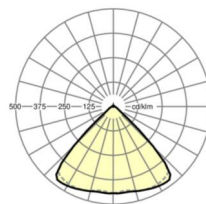

параметры

номер заказа	19417004030
код EAN	4020863402106
номер таможенного тарифа	94051190
Знак прохождения контроля	IP 64, класс защиты I, ENEC10 VDE, F, D, HACCP DIN10500/Food/IFS-пригодность для применения/BRC, Indoor, CE
Степень ударопрочности IK	IK03 (-20°C bis 35°C)
Температура окружающей среды	ta -20°C в 35°C
Гарантийный срок	5 лет
Государственные программы поддержки	BEG - государственные субсидии для энергосберегающих зданий (действительна только для Германии)

электротехника

Балласт	Электронный драйвер (1 штука)
Мощность системы	53W
сетевое напряжение	230V/50Hz
класс энергосбережения/Источник света	D

Оптика

Оснастка	LED, цветопередача/оттенок света CRI ≥ 80 / 4000K
Допуск для координаты цветности (MacAdam)	3SDCM
Фотобиологическая безопасность (светильник)	RG1
Номинальный световой поток	8196lm
Срок службы LED	50000h L80/B10 (Tq 35°C)
светоотдача светильников	154lm/W
Угол излучения	95° (C0) / 95° (C90)
UGR поп./вдоль	21.0 / 21.5

DEEP-LINK

<https://www.regiolum.de/ru/article/19417004030>