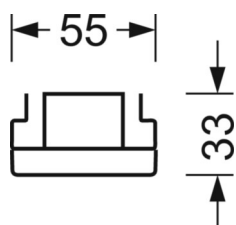

## Оптика

Оснастка	LED, цветопередача/оттенок света CRI ≥ 80 / 4000K
Допуск для координаты цветности (MacAdam)	3SDCM
Фотобиологическая безопасность (светильник)	RG1
Номинальный световой поток	8196lm
Срок службы LED	50000h L80/B10 (Tq 35°C)
светоотдача светильников	154lm/W
Угол излучения	95° (C0) / 95° (C90)
UGR поп./вдоль	21.0 / 21.5

## DEEP-LINK

<https://www.regiolum.de/ru/article/19417004030>

Ссылка	LED 8000lm 840
ηLB	100 %
Φ ↓/↑	98 % / 2 %
UGR поп./вдоль	21.0 / 21.5

**Механика**

цвет корпуса	белый стандартный для электротехники RAL 9016
размеры (LxWxH/DxH)	1531mm x 55mm x 33mm
вес (нетто)	2kg
Вид монтажа	сборка трековых систем, световая структура

**размеры**

L	1531 mm	Длина
В	55 mm	Ширина
Н	33 mm	Высота